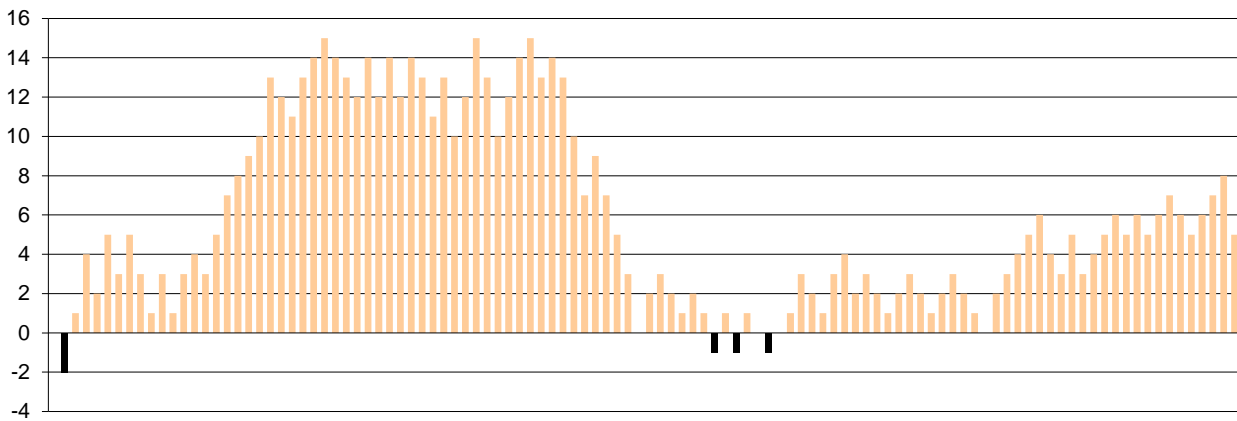

Starters - Subs ratio

Fastbreak Pts

Turnover Pts

Second Chance Pts

Possessions

Notes

Ο Ερμής Αργ/λης είχε 116 κατοχές,
 εκ των οποίων κατέληξαν: 63 σε σουτ
 22 σε λάθος
 και 31 σε κερδ. φάουλ

36" πριν το τέλος του ημιχρόνου ο Χατζηιωαννίδης αποβλήθηκε με ένα αντιαθλητικό φάουλ και μία τεχνική ποινή.
 Στην εξέλιξη του αγώνα αποβλήθηκαν με 5 φάουλ κατά σειρά οι Πεφάνης, Τσακναρίδης και Κυριλής.

GRAPHIC STATS

SCORE EVOLUTION

SCORE DIFFERENCE

LARGEST SCORING RUN

LARGEST LEAD