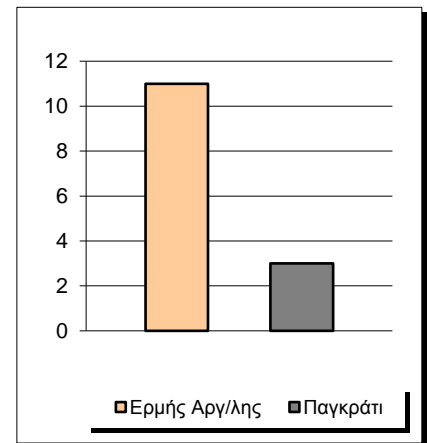

Starters - Subs ratio

Fastbreak Pts

Turnover Pts

Second Chance Pts

Possessions

Notes

Ο Ερμής Αργ/λης είχε 116 κατοχές,
 εκ των οποίων κατέληξαν: 63 σε σουτ
 22 σε λάθος
 και 31 σε κερδ. φάουλ

36" πριν το τέλος του ημιχρόνου ο Χατζηιωαννίδης αποβλήθηκε με ένα αντιαθλητικό φάουλ και μία τεχνική ποινή.
 Στην εξέλιξη του αγώνα αποβλήθηκαν με 5 φάουλ κατά σειρά οι Πεφάνης, Τσακναρίδης και Κυριλής.

GRAPHIC STATS

SCORE EVOLUTION

SCORE DIFFERENCE

LARGEST SCORING RUN

LARGEST LEAD