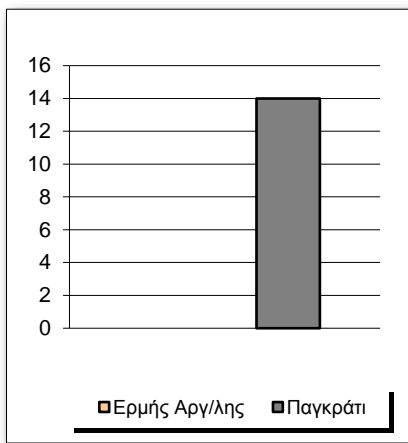

Starters - Subs ratio

Fastbreak Pts

Turnover Pts

Second Chance Pts

Possessions

Notes

Ο Ερμής Αργ/λης είχε 116 κατοχές,
 εκ των οποίων κατέληξαν: 63 σε σουτ
 22 σε λάθος
 και 31 σε κερδ. φάουλ

36" πριν το τέλος του ημιχρόνου ο Χατζηιωαννίδης αποβλήθηκε με ένα αντιαθλητικό φάουλ και μία τεχνική ποινή.
 Στην εξέλιξη του αγώνα αποβλήθηκαν με 5 φάουλ κατά σειρά οι Πεφάνης, Τσακναρίδης και Κυριλής.

GRAPHIC STATS

SCORE EVOLUTION

SCORE DIFFERENCE

LARGEST SCORING RUN

LARGEST LEAD