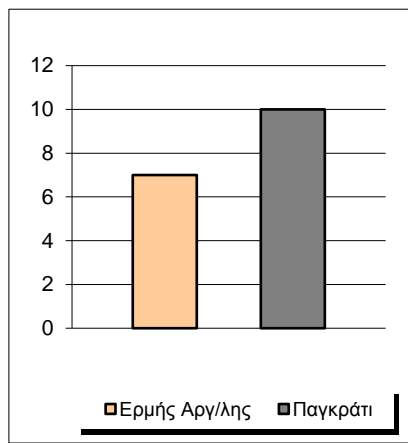

Starters - Subs ratio

Fastbreak Pts

Turnover Pts

Second Chance Pts

Possessions

Notes

Ο Ερμής Αργ/λης είχε 116 κατοχές,
 εκ των οποίων κατέληξαν: 63 σε σουτ
 22 σε λάθος
 και 31 σε κερδ. φάουλ

36" πριν το τέλος του ημιχρόνου ο Χατζηιωαννίδης αποβλήθηκε με ένα αντιαθλητικό φάουλ και μία τεχνική ποινή.
 Στην εξέλιξη του αγώνα αποβλήθηκαν με 5 φάουλ κατά σειρά οι Πεφάνης, Τσακναρίδης και Κυριλής.

GRAPHIC STATS

SCORE EVOLUTION

SCORE DIFFERENCE

LARGEST SCORING RUN

LARGEST LEAD