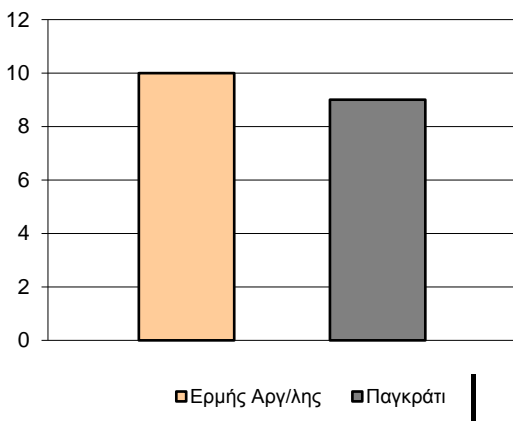

Starters - Subs ratio

Fastbreak Pts

Turnover Pts

Second Chance Pts

Possessions

Notes

Ο Ερμής Αργ/λης είχε 116 κατοχές,
 εκ των οποίων κατέληξαν: 63 σε σουτ
 22 σε λάθος
 και 31 σε κερδ. φάουλ

36" πριν το τέλος του ημιχρόνου ο Χατζηιωαννίδης αποβλήθηκε με ένα αντιαθλητικό φάουλ και μία τεχνική ποινή.
 Στην εξέλιξη του αγώνα αποβλήθηκαν με 5 φάουλ κατά σειρά οι Πεφάνης, Τσακναρίδης και Κυριλής.

GRAPHIC STATS

SCORE EVOLUTION

SCORE DIFFERENCE

LARGEST SCORING RUN

LARGEST LEAD