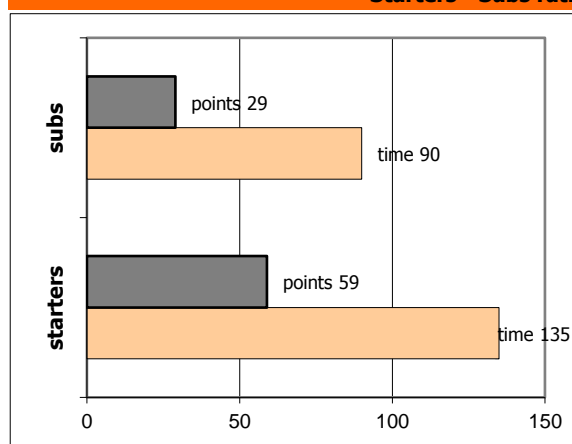

Referees: Κάρδαρης, Κασιώχας, Ανδρέοπουλος

By Quarter	1	2	3	4	OTs	End of Quarter	1	2	3	4	OTs
Ερμής Αργ/λης	20	16	15	20	17	Ερμής Αργ/λης	20	36	51	71	88
Παγκράτι	13	12	19	27	12	Παγκράτι	13	25	44	71	83

Ερμής Αργ/λης

Coach: Π. Γκαναβίας, Αρ. Καλαμπόγιας

Fastbreaks: 0 / 3

#	Player	Time (min)	Pts	Ft	2Fg	3Fg	+/-	Rbs		As	St	Tu	Bl	Fouls		Eff
								de	of					dr	co	
4	Τσακναρίδης Β.	30	8	4 / 7	2 / 4	0 / 1	-5	5	3	5	3	1	0	6	5	17
5	Σάκοτα Ντ.	18	14	10 / 11	2 / 6	0 / 1	4	4	2	1	0	0	0	5	0	15
6	Βλάχος Γ.	10	1	1 / 2	0 / 2	0 / 1	-2	5	1	0	1	0	0	3	1	4
7	Παξινός Σ.	26	6	1 / 2	1 / 2	1 / 4	5	10	1	1	0	2	1	1	3	12
8	Περάνης Αν.	23	20	4 / 4	2 / 8	4 / 8	6	3	2	0	2	1	1	3	5	17
0	Vicentic D.	35	18	2 / 4	8 / 12	0 / 2	15	9	0	0	0	5	0	2	2	14
10	Αμπατζής Ν.	19	1	1 / 2	0 / 0	0 / 0	-1	1	0	2	1	1	0	1	3	3
11	Κυριλής Θ.	32	14	8 / 10	3 / 4	0 / 0	1	2	0	6	2	6	0	6	5	15
12	Χατζηγιαννίδης Ν.	12	2	0 / 0	1 / 3	0 / 0	10	0	0	1	2	2	0	1	3	1
13	Χατζόπουλος Χρ.	14	2	0 / 0	1 / 1	0 / 1	5	4	1	1	0	1	0	1	2	6
14	Ανδρέοπουλος Κ.	4	2	0 / 0	1 / 3	0 / 0	-10	0	1	0	0	2	0	0	2	-1
16	Τραχανάς Σπ.	2	0	0 / 0	0 / 0	0 / 0	-3	0	0	0	0	0	0	0	0	0
	Team							0	0			1		2	0	
	1st quarter		20	1 / 2	5 / 11	3 / 3		10	0	5	2	4	0	3	5	26
	2nd quarter		16	5 / 7	4 / 11	1 / 7		9	4	2	5	6	1	7	7	16
	3rd quarter		15	2 / 2	5 / 10	1 / 4		10	3	4	0	5	1	3	5	20
	4th quarter		20	10 / 12	5 / 11	0 / 3		7	3	4	3	6	0	8	8	20
	Overtime(s)		17	13 / 19	2 / 2	0 / 1		7	1	2	1	1	0	10	6	20
	Final Stats		225	88	31 / 42	21 / 45	5 / 18	25	43	11	17	11	22	2	31	102
				74%	47%	28%		54								

Παγκράτι

Coach: Σ. Ευαγγελίδης, Π. Καυκής

#	Player	Pts	-	3s
4	Γραμματικός Αθ.	0	-	0
5	Μάλο Ι.	0	-	0
6	Οικονόμου Π.	34	-	3
1	Raicevic D.	25	-	0
8	Αδαμόπουλος Γ.	9	-	2
9	Λαμπρόπουλος Γ.	0	-	0
10	Ζαρίφης Ζ.	6	-	0
2	Μόσιαλος Γ.	5	-	1
3	Ιορδανόγλου Ευ.	0	-	0
13	Ezeja O.-W.	4	-	0
14	Ζητουσιάτης Κ.	0	-	0
17	Ψαρόπουλος Αν.	0	-	0

Starters - Subs ratio