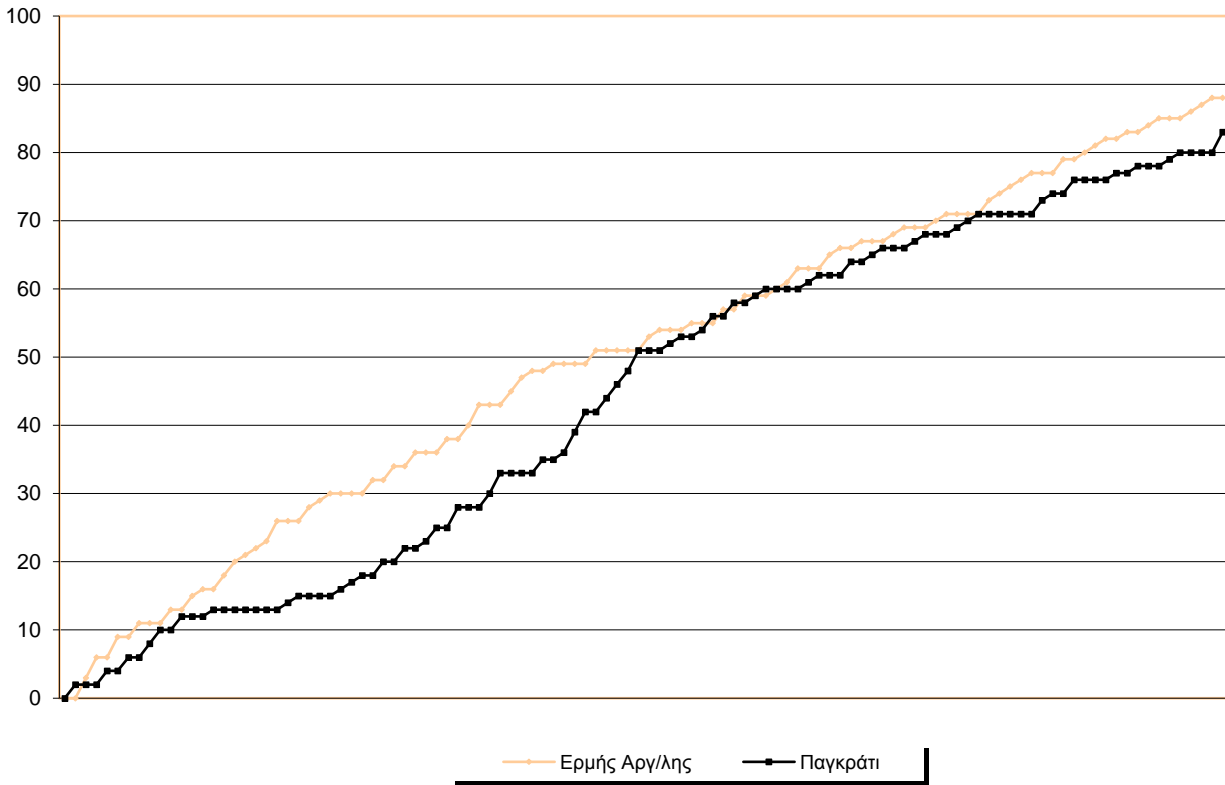

Starters - Subs ratio

Fastbreak Pts

Turnover Pts

Second Chance Pts

Possessions

Notes

Ο Ερμής Αργ/λης είχε 116 κατοχές,
 εκ των οποίων κατέληξαν: 63 σε σουτ
 22 σε λάθος
 και 31 σε κερδ. φάουλ

36" πριν το τέλος του ημιχρόνου ο Χατζηιωαννίδης αποβλήθηκε με ένα αντιαθλητικό φάουλ και μία τεχνική ποινή.
 Στην εξέλιξη του αγώνα αποβλήθηκαν με 5 φάουλ κατά σειρά οι Πεφάνης, Τσακναρίδης και Κυριλής.

GRAPHIC STATS

SCORE EVOLUTION

SCORE DIFFERENCE

LARGEST SCORING RUN

LARGEST LEAD